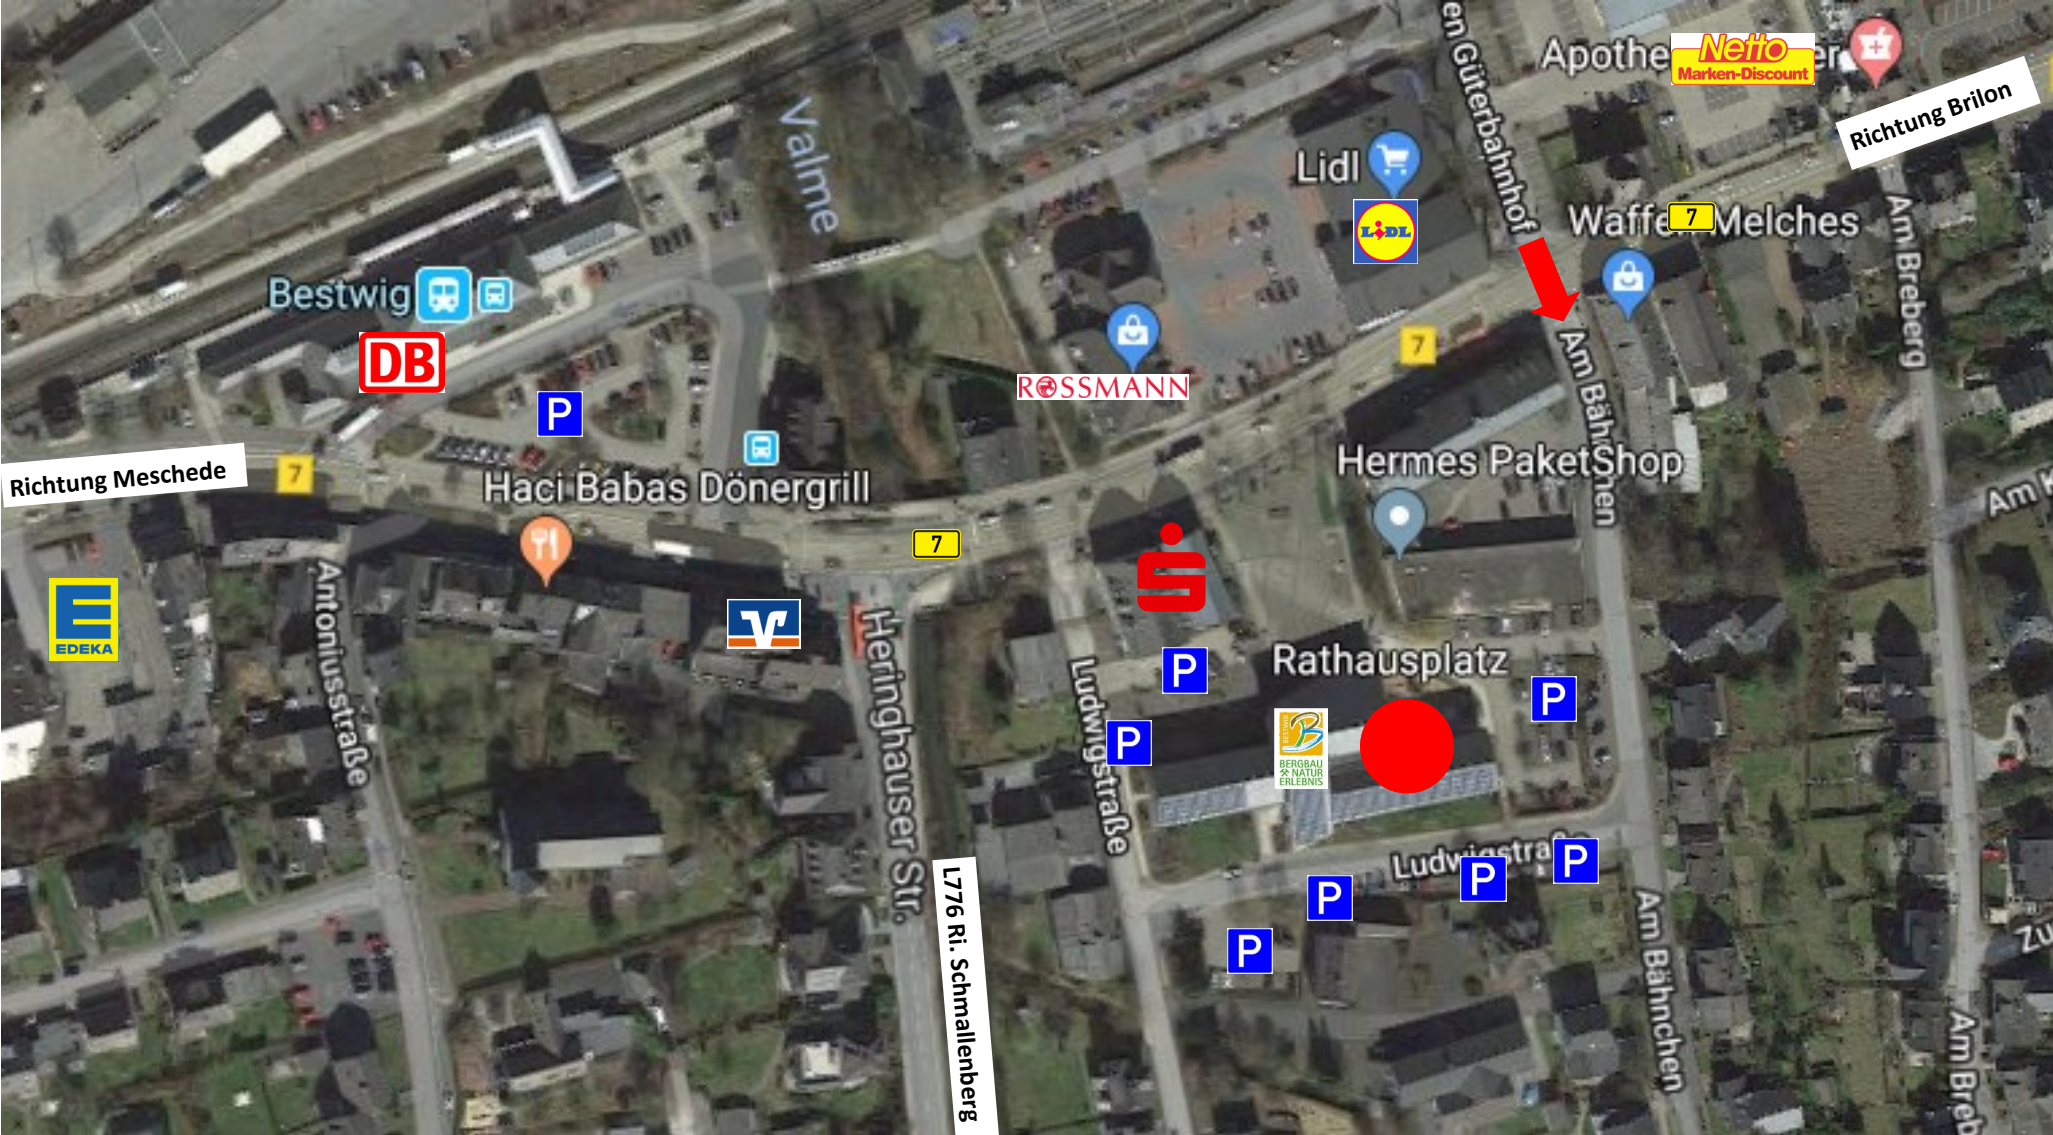

# Anfahrt und Parkplätze Bürger- und Rathaus

Bürger- und Rathaus Bestwig

Rathausplatz 1

59909 Bestwig

Anmeldung, Wettkampfbüro,

Fragen und Verpflegung:

Bürger- und Rathaus Bestwig

Schnelligkeitsübung:

Firma Büromöbel Mittel

Löschangriff, Staffellauf, Kugelstoßen

Sportplatz Valmekampfbahn